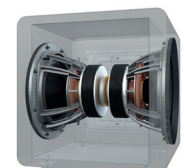

KF92 sub inwendig