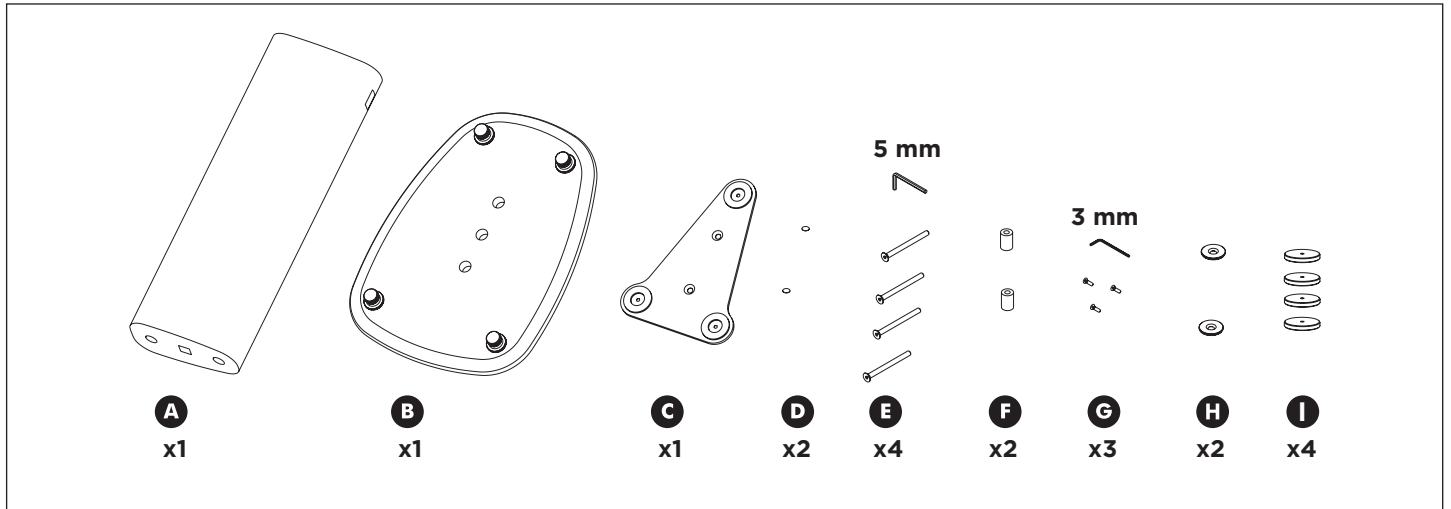

Montage pied SOPRA® / SOPRA® stand mounting

Manuel d'utilisation / User manual

• Accessoires par pied / Accessories per stand

• Fixation des éléments / Fixing of the parts

Due to constant technological advances, Focal reserves its right to modify specifications without notice. Images may not conform exactly to specific product. Dans un but d'évolution, Focal-Jmlab se réserve le droit de modifier les spécifications techniques de ses produits sans préavis. Images non contractuelles.